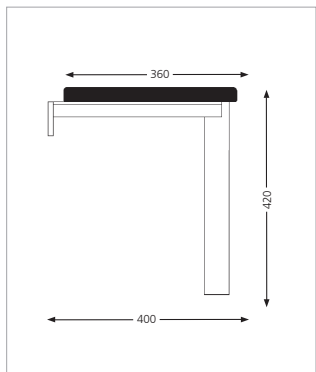

Sitzbank-Varianten:

Sitzbank mit vorderem Stützfuß und Wandbefestigung