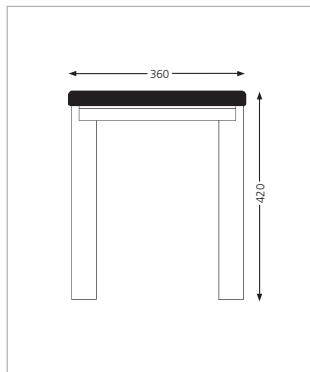

Sitzbank als freistehende Hockerbankkonstruktion