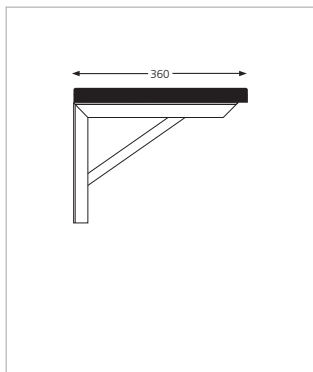

Fußfreie Sitzbank mit Wandbefestigung (Mauerwerk muss entsprechende Stabilität für diese Befestigung haben)