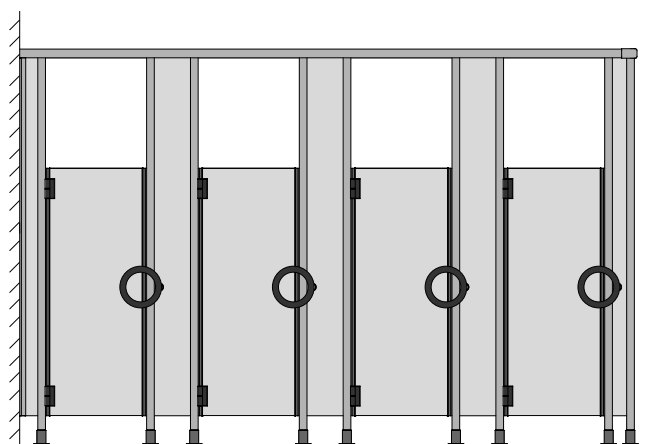

Pareti divisorie per servizi igienici per scuole materne in esecuzione speciale

z.B. 600 mm
z.B. 1.250 mm
2.000 mm
150

A causa dell'altezza ridotta, le attrezzature per asili di solito non dispongono di un profilo di testa stabilizzante. Una soluzione già collaudata consiste nell'eseguire le parti frontali con un'altezza d'ingombro di 2.000 mm, in modo da poter portare un profilo superiore della parte frontale e rendere così più stabile struttura.

Per altezze fuori standard superiore a 1.600 mm rispetto al bordo superiore della porta, è necessario utilizzare la struttura qui illustrata.