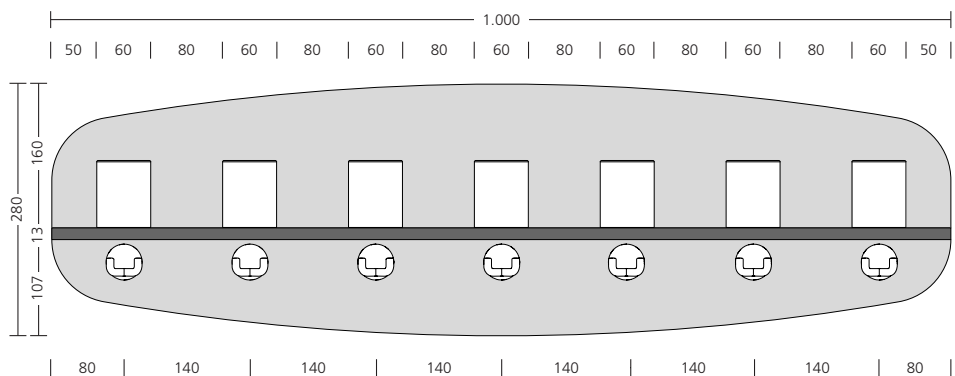

Dettagli tecnici

Con riserva di modifiche tecniche.