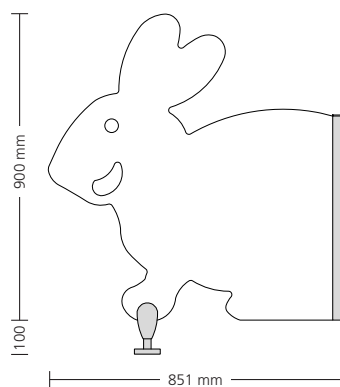

Pareti di schermatura

Con riserva di modifiche tecniche.

Bicchieri, ganci di sicurezza, pannello a parete e portabicchieri possono essere combinati a piacere in uno dei seguenti colori:

Portabicchieri e barra attaccapanni serie Emoji