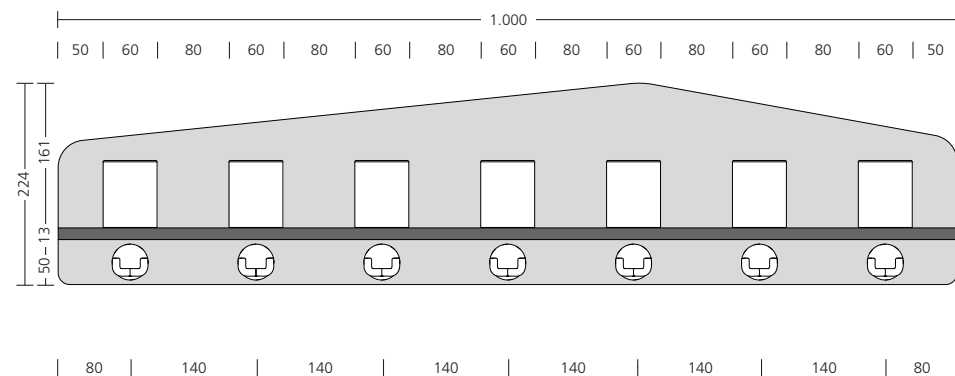

Dettagli tecnici

Con riserva di modifiche tecniche.