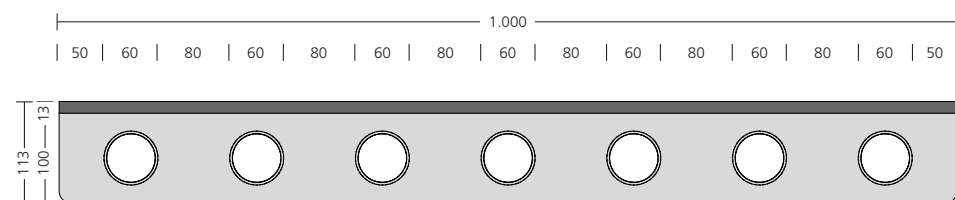

Dettagli tecnici

Con riserva di modifiche tecniche.