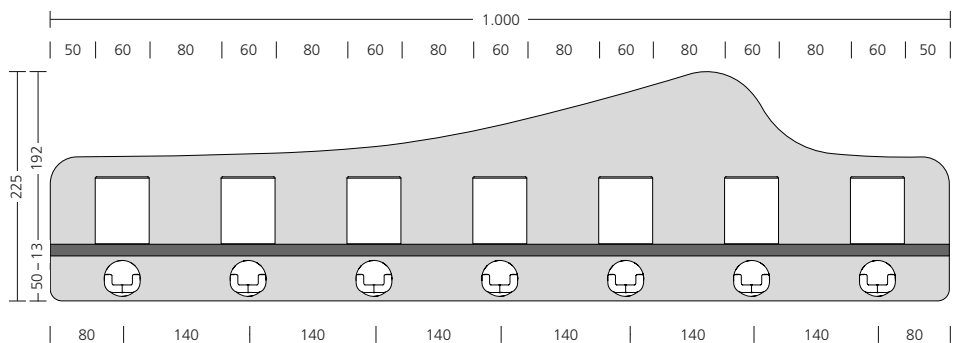

Dettagli tecnici

Con riserva di modifiche tecniche.