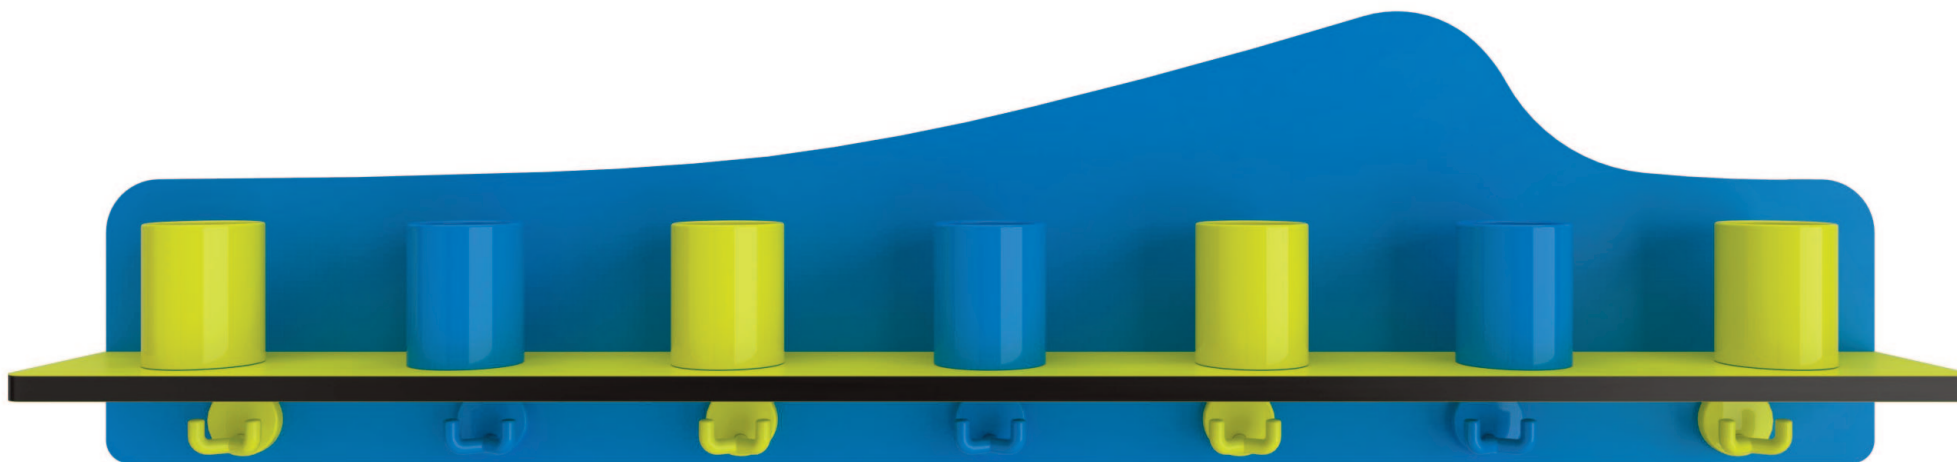

Pareti di schermatura

Con riserva di modifiche tecniche.

Bicchieri, ganci di sicurezza, pannello a parete e portabicchieri possono essere combinati a piacere in uno dei seguenti colori:

Portabicchieri e barra attaccapanni serie Emoji