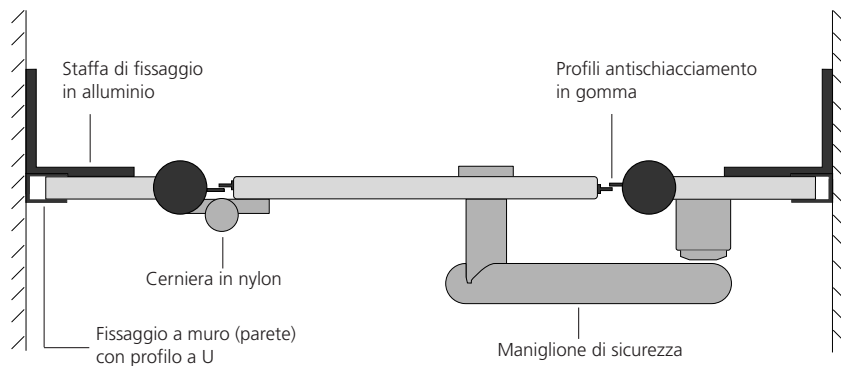

Vista planimetrica frontale della cabina