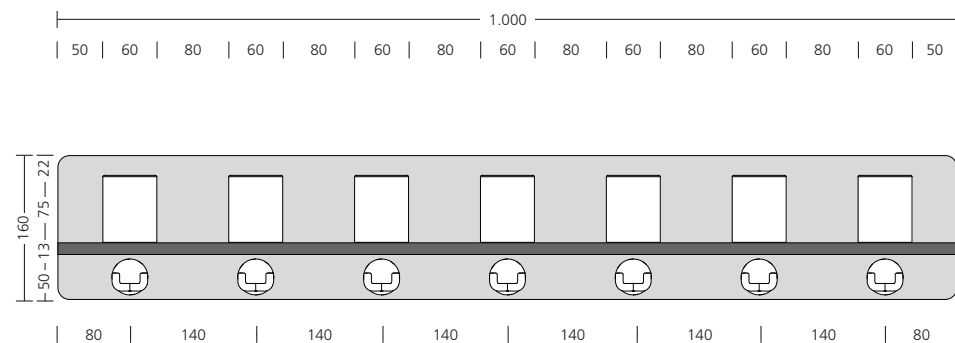

Dettagli tecnici

Con riserva di modifiche tecniche.